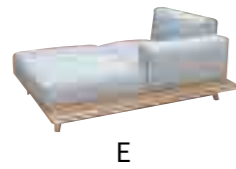

LOFT MERIDIENNE LEFT SHORT ARMS
AS5340C88TEX
180*126*75cm
1PCS/CTN
42PCS/40GP