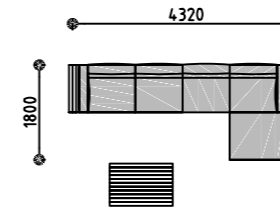

LOFT COFFEE TABLE
WITH TEAK TOP
AT5340A23TEK
120*80*25cm
1PCS/CTN
280PCS/40FT

COFFEE TABLE
AT5340C23TEK
90*90*20cm
1PCS/CTN
350PCS/40FT

Set(1): A+B+C+F+H

Set(2): D+E

Set(3): A+B+C+F+H+I

Set(4): A+E+F+H

Set(5): A+B+H