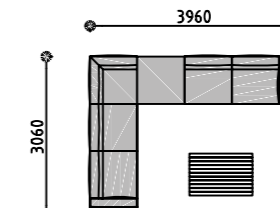

Set(8): A+B+C+G+H