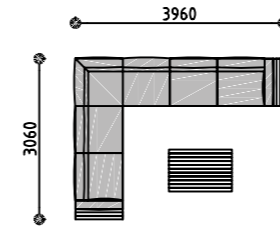

LOFT COFFEE TABLE
WITH TEAK TOP
AT5340A23TEK
120*80*25cm
1PCS/CTN
280PCS/40FT

COFFEE TABLE
AT5340C23TEK
90*90*20cm
1PCS/CTN
350PCS/40FT

Set(1): A+B+C+F+H

Set(2): D+E

Set(3): A+B+C+F+H+I

Set(4): A+E+F+H

Set(5): A+B+H