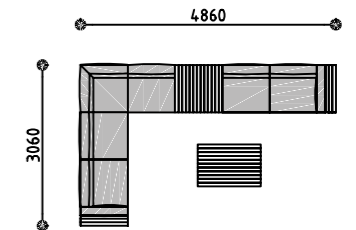

LOFT COFFEE TABLE
WITH TEAK TOP
AT5340A23TEK
120*80*25cm
1PCS/CTN
280PCS/40FT

COFFEE TABLE
AT5340C23TEK
90*90*20cm
1PCS/CTN
350PCS/40FT

Set(1): A+B+C+F+H

Set(2): D+E

Set(3): A+B+C+F+H+I

Set(4): A+E+F+H

Set(5): A+B+H