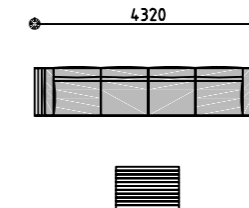

LOFT COFFEE TABLE
WITH TEAK TOP
AT5340A23TEK
120*80*25cm
1PCS/CTN
280PCS/40FT

COFFEE TABLE
AT5340C23TEK
90*90*20cm
1PCS/CTN
350PCS/40FT

Set(1): A+B+C+F+H

Set(2): D+E

Set(3): A+B+C+F+H+I

Set(4): A+E+F+H

Set(5): A+B+H