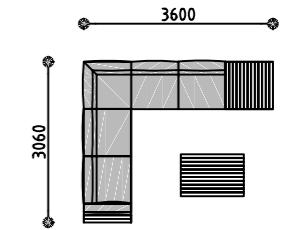

LOFT COFFEE TABLE
WITH TEAK TOP
AT5340A23TEK
120*80*25cm
1PCS/CTN
280PCS/40FT

COFFEE TABLE
AT5340C23TEK
90*90*20cm
1PCS/CTN
350PCS/40FT

Set(1): A+B+C+F+H

Set(2): D+E

Set(3): A+B+C+F+H+I

Set(4): A+E+F+H

Set(5): A+B+H