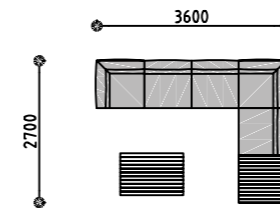

Set(7): 2C+3F+H+I